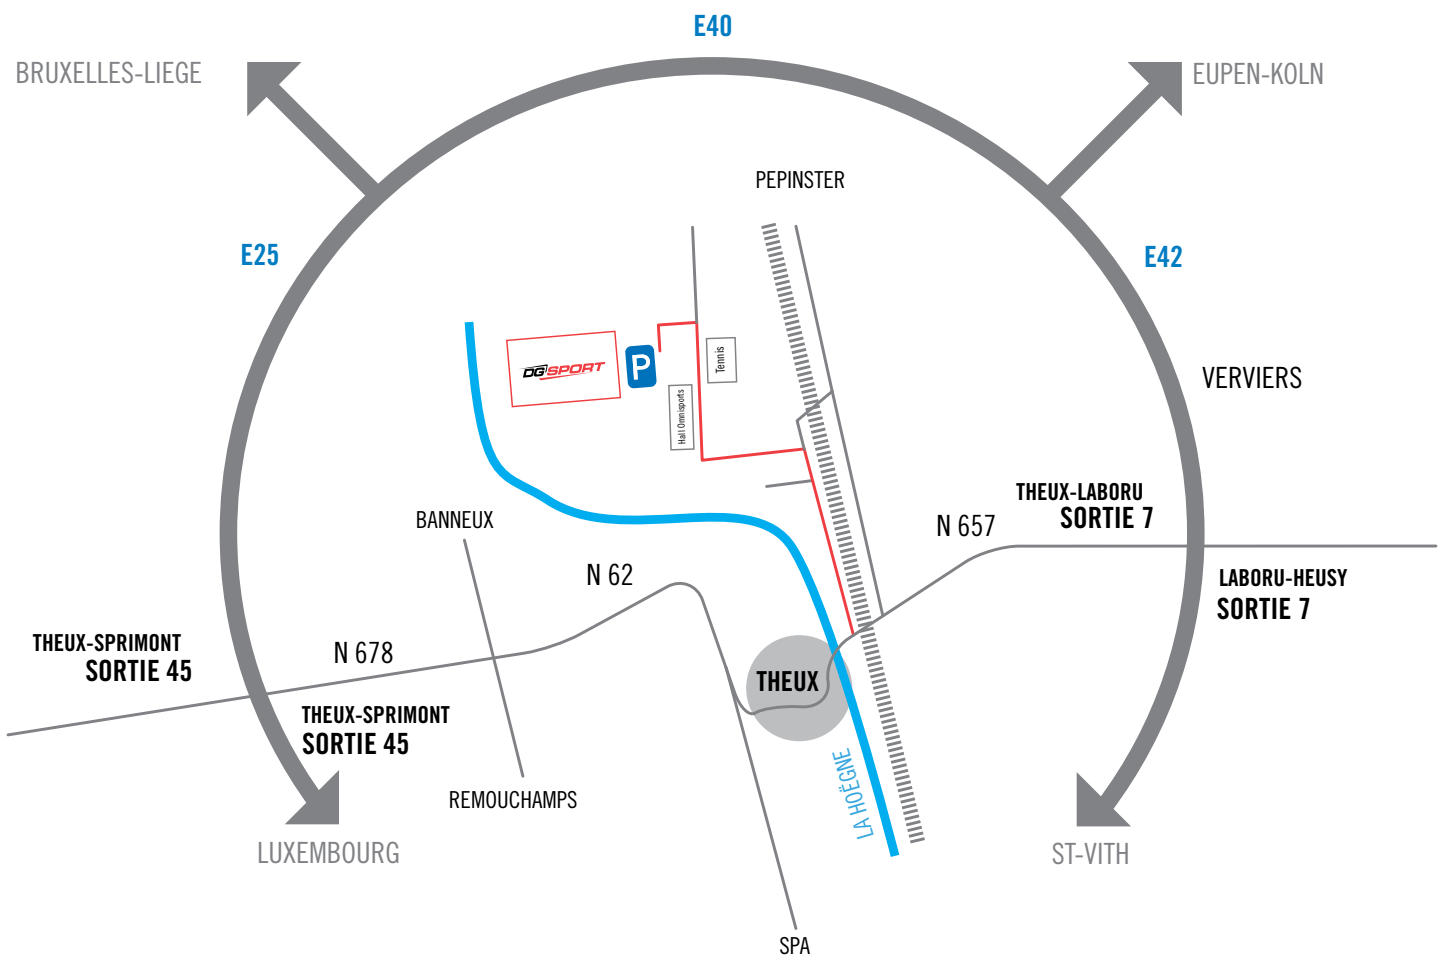

DGSPORT

PASSION IN MOTION

GPS 50° 32' 35,74" N 5° 48' 29,60" E

Av. du Stade, 27 - Z.I. Filaville B-4910 Theux | T. +32 (0)87 53 90 05 | F. +32 (0)87 53 90 01 | info@dgsport.eu | www.DGSPORT.eu